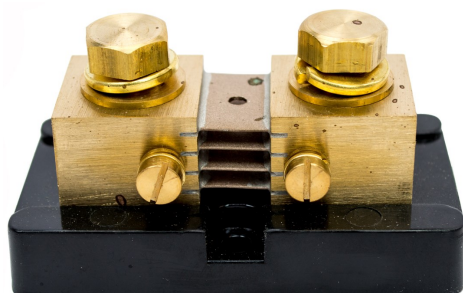

TE-ADAPT-200/10
Adaptateur 200A-10A

TE-DEV1
Dévidoir

TE-DMC
Adaptateur
câbles 12kV

TE-PE100
Plaque d'étalonnage
100 μ Ohms

TE-RM3-30
TÉLÉCOMMANDE

TE-SC1 SAC DE TRANSPORT

TE-VAR1 VARISTOR