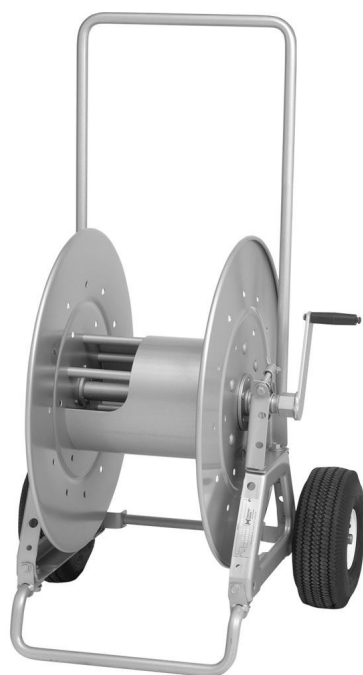

TE-ADAPT-200/10
Adaptateur 200A-10A

TE-DEV1
Dévidoir

TE-DMC
Adaptateur
câbles 12kV

TE-PE100
Plaque d'étalonnage
100 μ Ohms

TE-RM3-30
TÉLÉCOMMANDE

TE-SC1 SAC DE TRANSPORT

TE-VAR1 VARISTOR