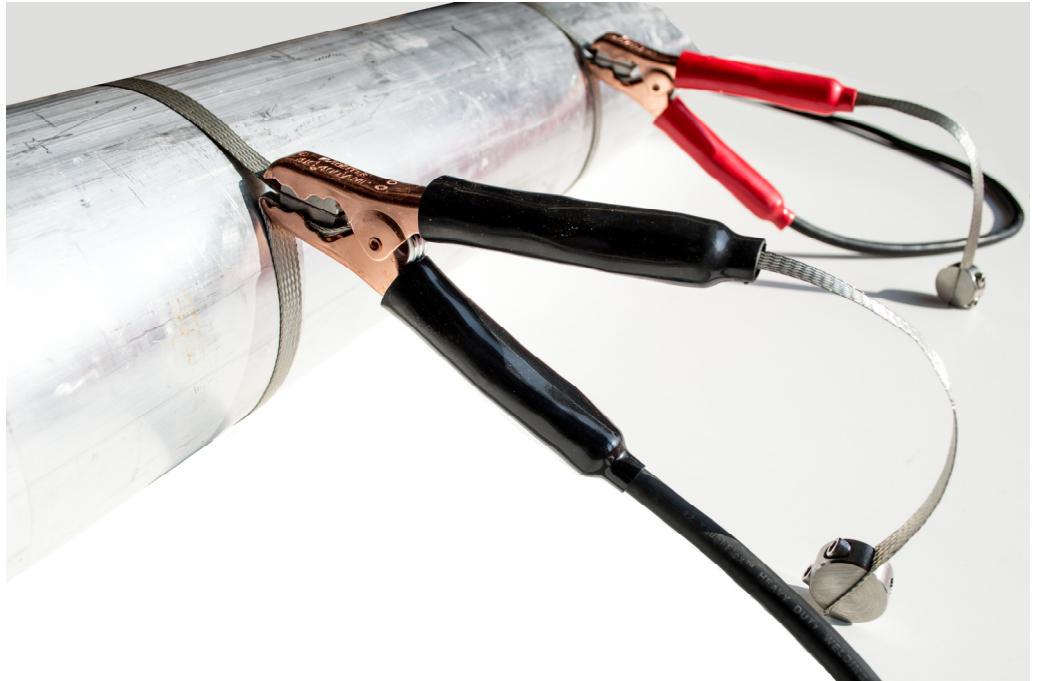

Ouverture selon vos besoins

Type Kelvin

Complètement ajustable

Pinces pour essais sur tuyaux.

Diamètre ajustable et spécialement conçues pour éviter d'endommager la surface des tuyaux ce qui pourrait causer la création d'effets corona.

Ouverture selon vos besoins

Type Kelvin

Complètement ajustable

Aussi disponible
comme adaptateur de
traversées

Pour commander

Vendu en paire

Modèle 200A.....TE-MK200-xx (xx=Longueur des câbles en pieds)

Accessoires optionnels:

Shunt 100 μ Ohm.....TE-PE100

Sac de transport.....TE-SC1