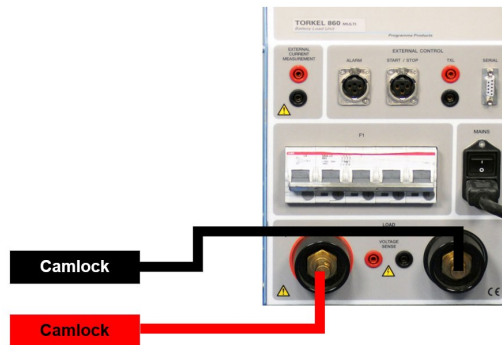

Câbles pour banc de décharge

Câbles de 10 pieds avec connecteurs pour banc de décharge

Fabricant: TEQAL Inc.

Modèle TE-B4/0-F10

Ensemble de câbles 4/0 de 10 pieds avec connecteurs femelle pour les bancs de décharge avec connecteurs mâle

Pour commander ensemble de: une paire de câbles

TE-B4/0-F10

Inclus un câble (rouge et noir) 4/0 de dix pieds avec les connecteurs pour le banc de décharge, les Camlock pour le panneau et un sac de transport

Vers le
panneau

Pour commander ensemble de: 2 paires de câbles et connecteurs en T

TE-B4/0-F10KT

Inclus: 2 câbles rouge 4/0 de 10 pieds, 2 câbles noir 4/0 de 10 pieds, 1 connecteur en T M/F/F rouge, 1 connecteur en T M/F/F et un sac de transport