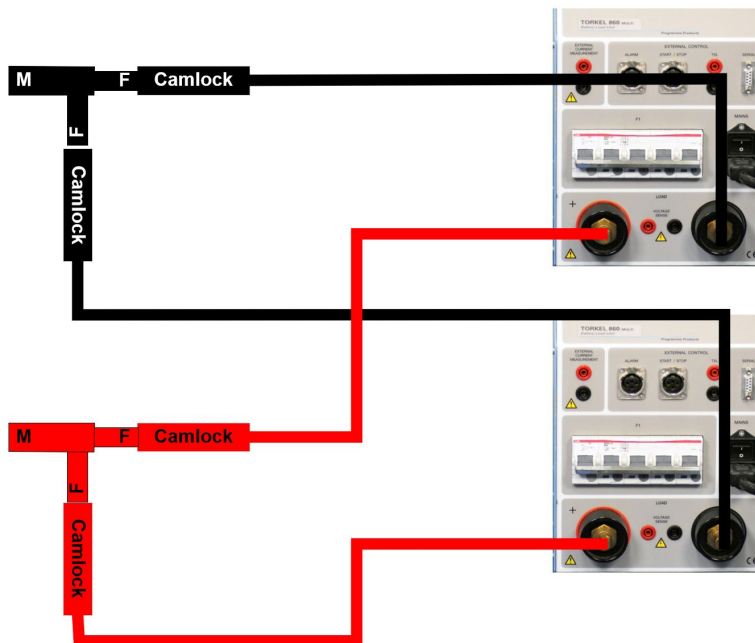

Câbles pour banc de décharge

Câbles de 10 pieds avec connecteurs pour banc de décharge

Fabricant: TEQAL Inc.

Modèle TE-B4/0-F10

Ensemble de câbles 4/0 de 10 pieds avec connecteurs femelle pour les bancs de décharge avec connecteurs mâle

Pour commander ensemble de: une paire de câbles

TE-B4/0-F10

Inclus un câble (rouge et noir) 4/0 de dix pieds avec les connecteurs pour le banc de décharge, les Camlock pour le panneau et un sac de transport

Vers le
panneau

Pour commander ensemble de: 2 paires de câbles et connecteurs en T

TE-B4/0-F10KT

Inclus: 2 câbles rouge 4/0 de 10 pieds, 2 câbles noir 4/0 de 10 pieds, 1 connecteur en T M/F/F rouge, 1 connecteur en T M/F/F et un sac de transport